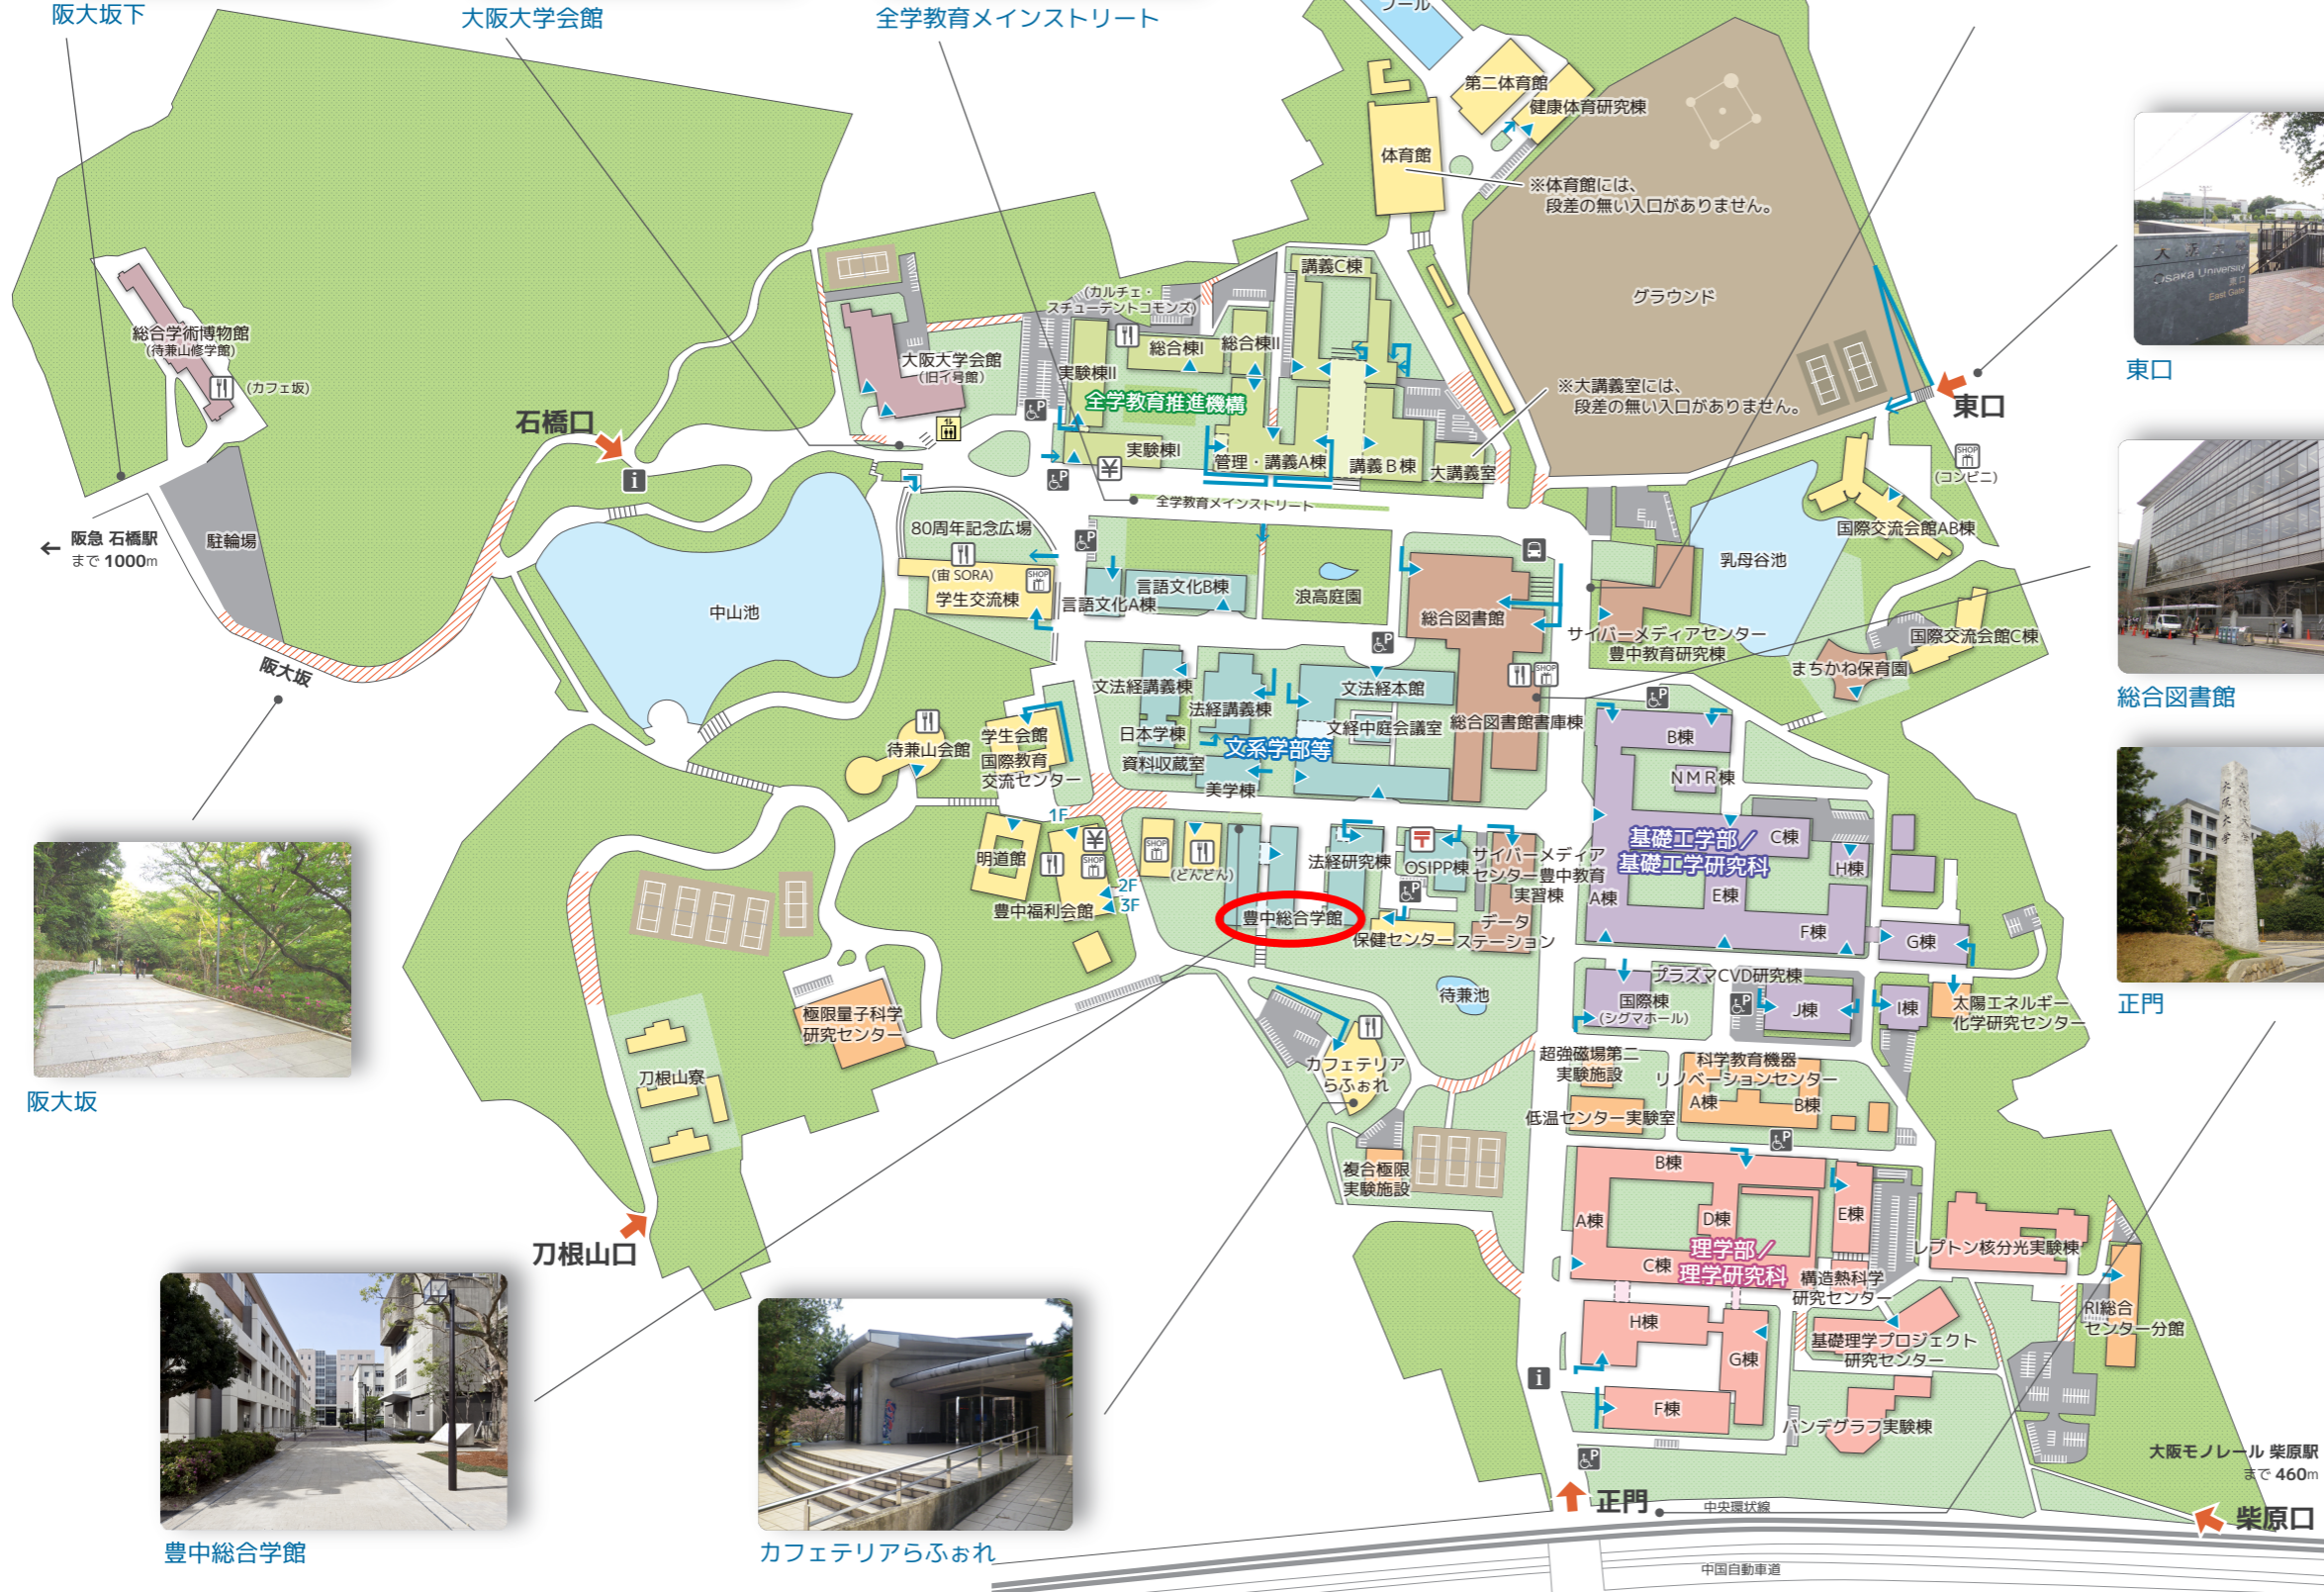

大阪大学 豊中キャンパス バリアフリーマップ

Osaka University Toyonaka Campus Accessibility Map

全体地図

0 50 100 200(m)

阪大坂下

大阪大学会館

全学教育メインストリート

サイバーメディアセンター

東口

総合図書館

正門

阪大坂

豊中総合学館

カフェテリアらぶおれ

アクセス

- 大学入口
- 段差の無い入口
- スロープ
- 傾斜の急な坂道

その他

- エレベーター
- インフォメーション
- 食堂・喫茶
- 車いす用駐車場
- 売店
- スクールバス停留所
- ATM
- 郵便局

※建物内のエレベーター・多目的トイレは、各部分地図に記載します。

- 大阪大学会館
総合学術博物館
- 全学教育推進機構
- 福利・課外活動施設等
- 文系学部等
- 附属図書館
サイバーメディアセンター
- 基礎工学部 / 基礎工学研究科
- 研究センター等
- 理学部 / 理学研究科

大阪モノレール 柴原駅 まで460m
中央環状線
中国自動車道