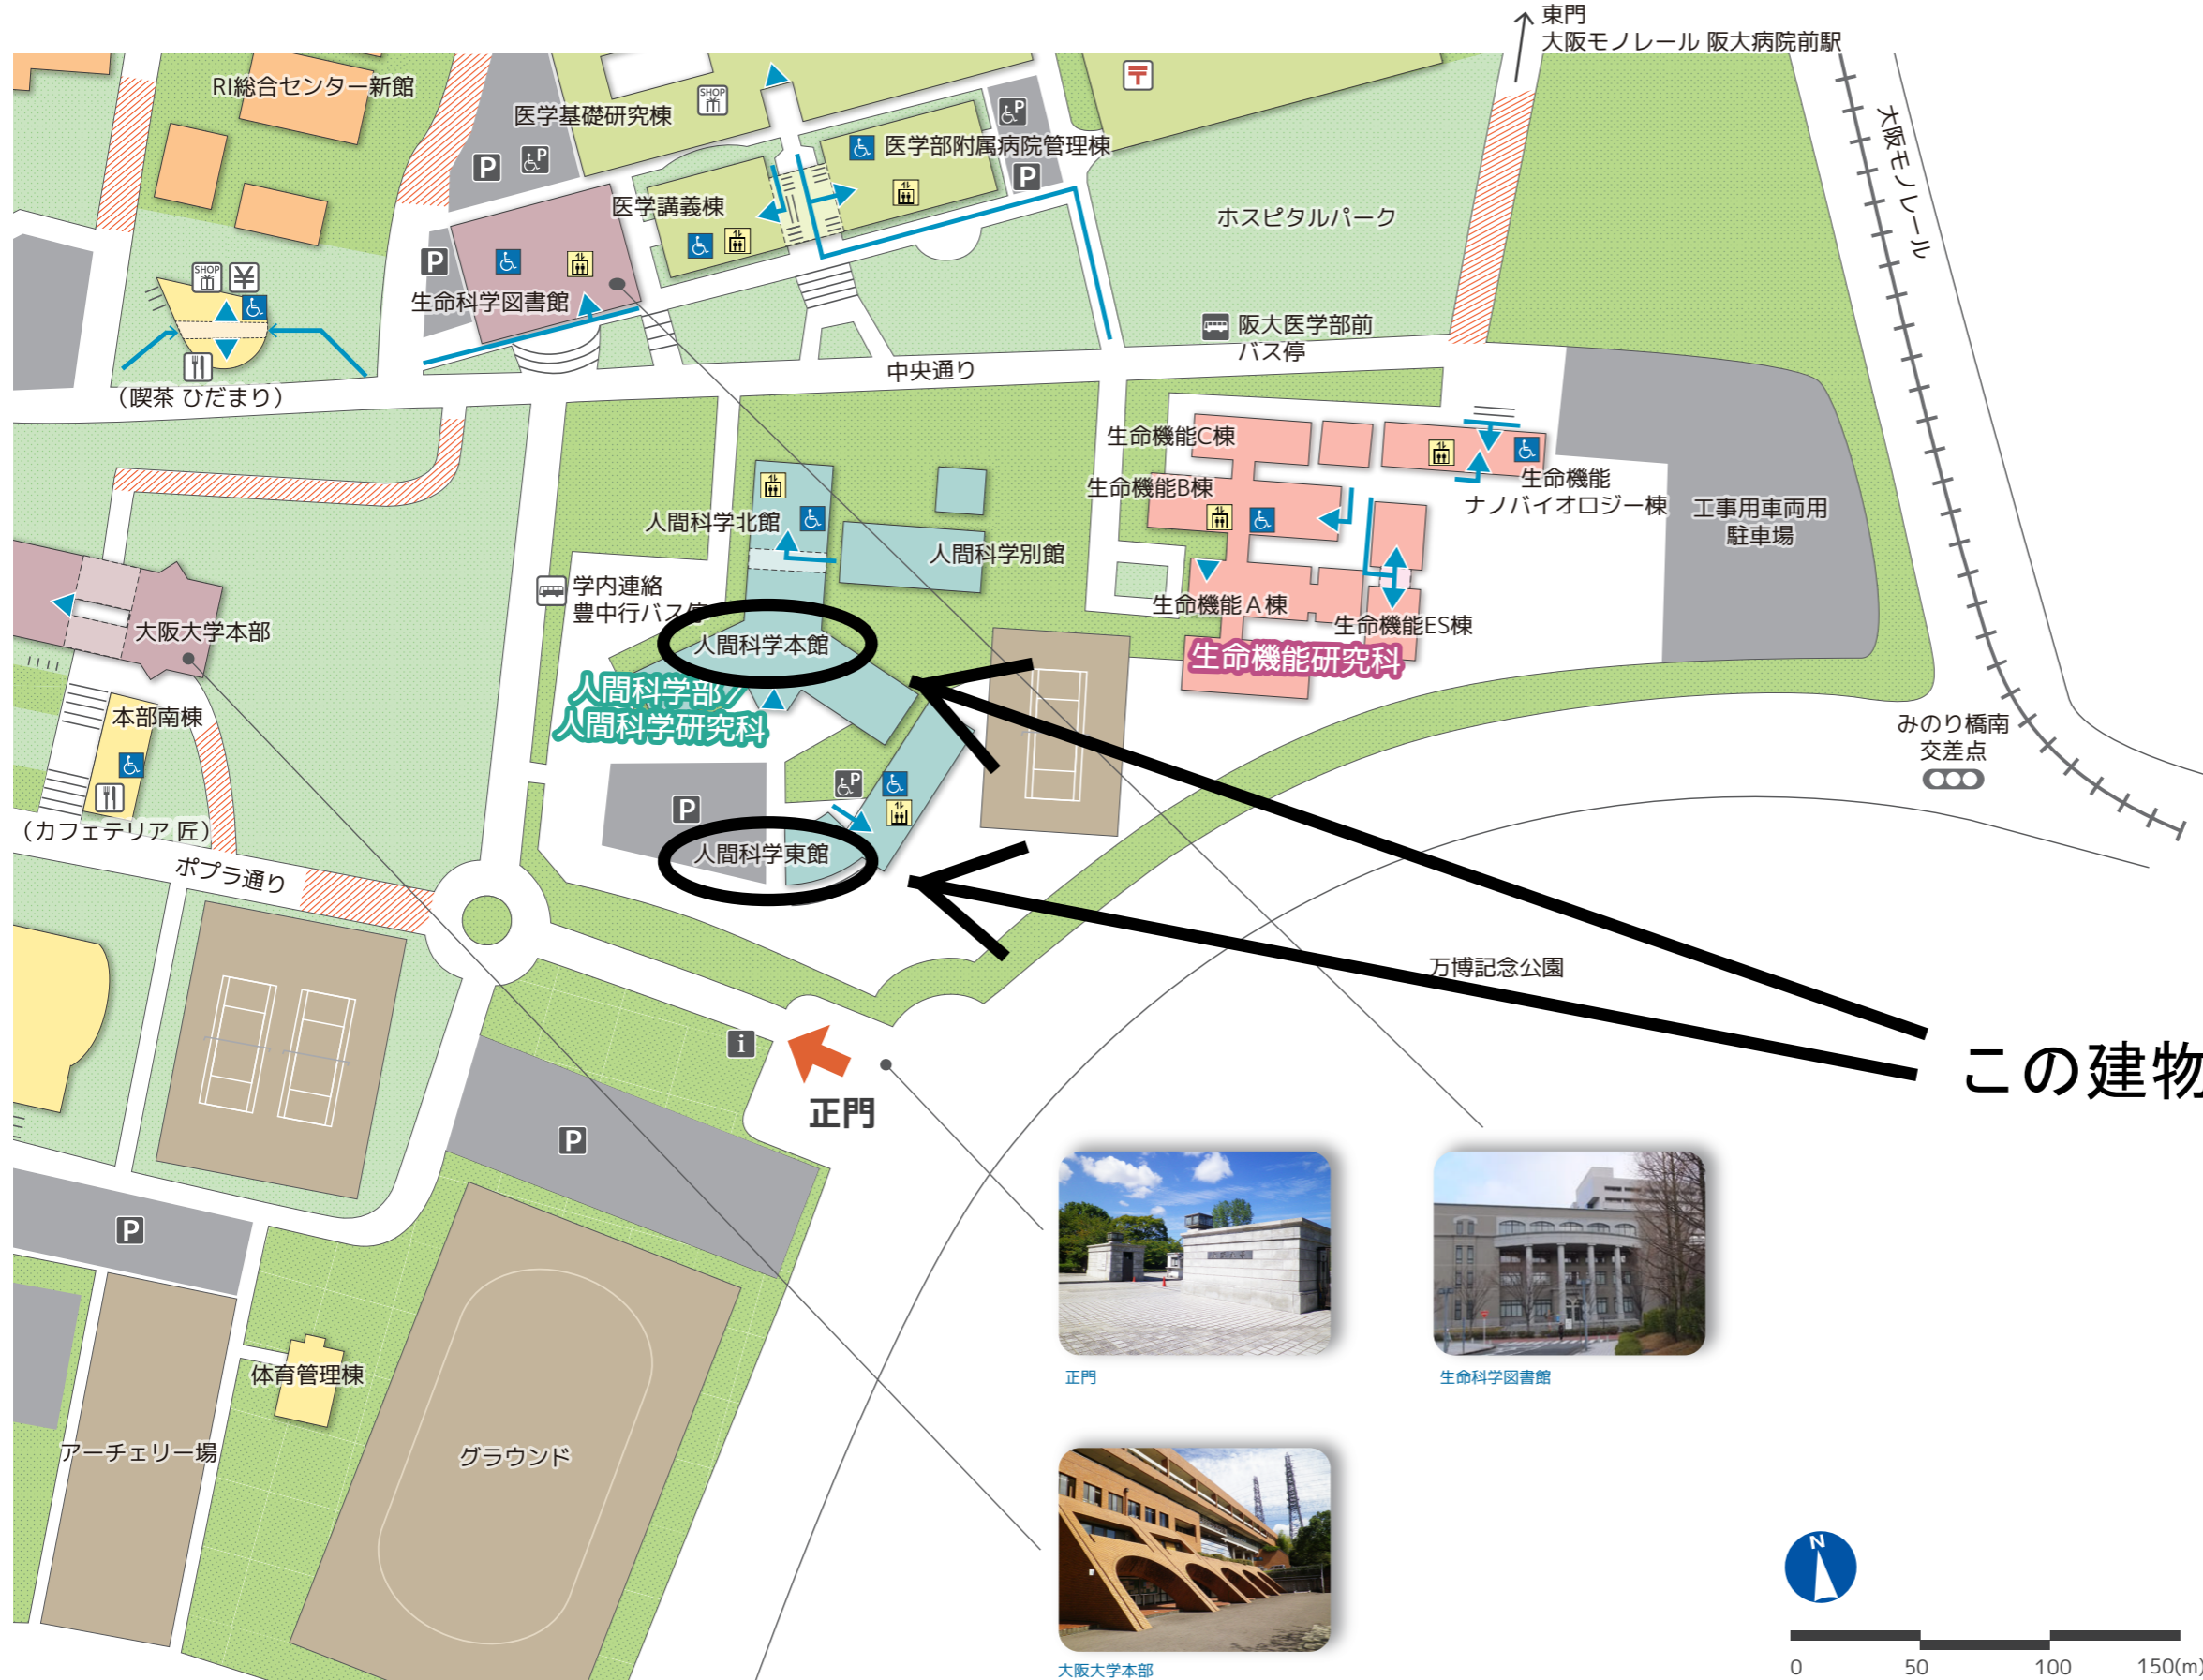

大阪大学 吹田キャンパス バリアフリーマップ

Osaka University Suita Campus Accessibility Map

A 核物理研・接合研・産研 付近

D 医学部附属病院
医学部 / 医学研究科 付近

B 蛋白質研究所
微生物病研究所 付近

E 歯学部 / 附属病院・薬学部
医学部保健学科 / 情報科学研究科

C 工学部 / 工学研究科 付近

F 人間科学部 / 人間科学研究科
生命機能研究科 付近

アクセス

- 大学入口
- 段差の無い入口
- スロープ
- 階段
- 傾斜の急な坂道

その他

- エレベーター
- 多目的トイレ
- 食堂・喫茶
- インフォメーション
- 売店
- 駐車場
- ATM
- 車いす用駐車場
- 郵便局
- タクシー乗り場
- 病院
- バス停留所
- スクールバス停留所

- 人間科学部 / 人間科学研究科
- 生命機能研究科・情報科学研究科
- 医・歯・薬学系部・病院
- 研究所・研究センター等
- 福利・課外活動施設等
- 大学本部等

この建物