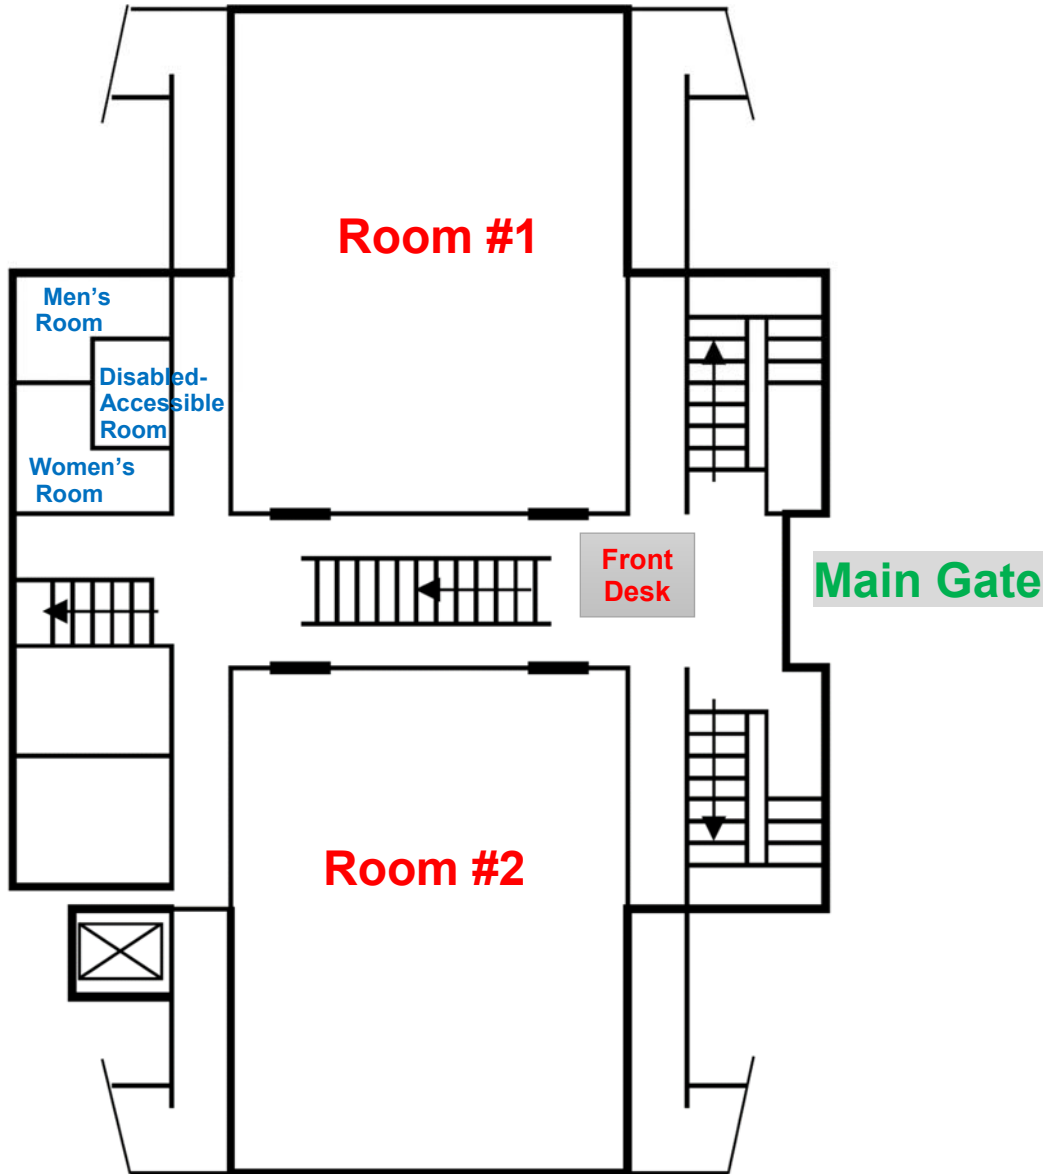

Conference Rooms

1st Floor